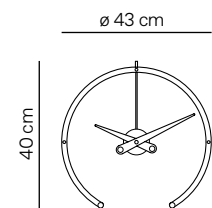

## OMEGA ø43cm · H40cm

Model	REF.	PVP	Finishes / Acabado
<b>Omega i</b>	<b>OMI</b>	<b>640€</b>	Rings and hands in stainless steel, box in chromed brass. Aros y agujas en acero inoxidable, caja en latón cromado.
<b>Omega G</b>	<b>OMG</b>	<b>640€</b>	Rings and hands in stainless steel with gold details, box in polished brass. Aros y agujas en acero inoxidable con detalles dorados, caja en latón pulido.