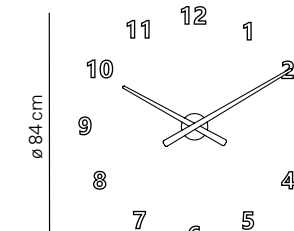

SMALL CLOCKS UP TO ø55 CM

 <b>OJ Mini</b> ø50 cm 50€	 <b>Pico</b> ø40 cm 85€	 <b>Axioma Mini</b> ø37 cm 180€	 <b>Bari</b> ø24 cm / ø32cm 420€ / 520€	 <b>Sunset</b> ø50 cm 225€	 <b>Dos Puntos</b> ø43 cm · H56 cm 590€
 <b>Dos Puntos Premium</b> ø43 cm · H56 cm 790€	 <b>Micro Barcelona</b> ø42 cm · H54 cm 470€	 <b>Micro Anda</b> ø50 cm 360€	 <b>Rodón mini L</b> ø50 cm 245€	 <b>Ciclo</b> ø55 cm 430€ / 490€	 <b>Puntos Suspensivos</b> ø50 cm 340€
 <b>Brisa</b> ø52 cm 450€ / 510€	 <b>Micro Eslabón</b> ø10 cm · H26 cm 190€	 <b>Micro Daro</b> ø40 cm · H62,5 cm 520€	 <b>Nano</b> ø28 cm 175€		