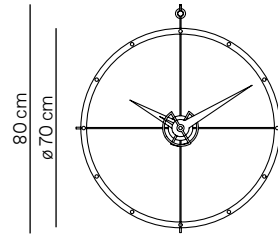

DOBLE O ø70cm · H80cm

Model	REF.	PVP	Finishes / Acabado
Doble O i	DON	1060€	Rings in stainless steel, hands in walnut wood. Aros en acero inoxidable, agujas en nogal.
Doble O N	DONN	1060€	Rings and hands in wenge finished wood. Aros y agujas en madera acabada wengué.
Doble O G	DOW000D	1060€	Rings in stainless steel with brass details, hands in wenge finish. Aros en acero inoxidable con detalles dorados, agujas acabado wengué.
Doble O NG	DONNG	1060€	Rings and hands in wenge finished wood with brass details. Aros y agujas en madera acabada wengué con detalles dorados.