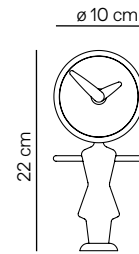

NENA ø10cm · H22cm

Model	REF.	PVP	Finishes / Acabado
Nena G	NENANG	165€	Box in polished brass, hands and body in walnut. Caja en latón pulido, agujas y cuerpo en nogal.
	NENARG	165€	Box in polished brass, hands and body in oak finished wood. Caja en latón pulido, agujas y cuerpo en madera acabada roble.
Nena T	NENANT	165€	Box in graphite finished brass, hands and body in walnut. Caja en latón acabado grafito, agujas y cuerpo en nogal.
	NENART	165€	Box in graphite finished brass, hands and body in oak finished wood. Caja en latón acabado grafito, agujas y cuerpo en madera acabada roble.