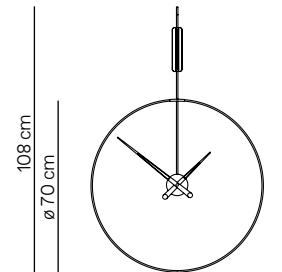

DARO ø70cm · H108cm

Model	REF.	PVP	Finishes / Acabado
Daro	DADN	790€	Polished brass ring and box, walnut hands. Aro y caja en latón pulido, agujas de nogal.
Daro T	DATN	790€	Graphite finished brass ring and box, walnut hands. Aro y caja en latón acabado grafito, agujas de nogal.