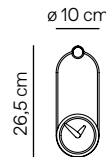

MICRO ESLABÓN ø10cm · H26,5cm

Model	REF.	PVP	Finishes / Acabado
Micro Eslabón G	MCESLAGN	190€	Ring and hour hand in polished brass, box and minute hand in walnut. Aro y horaria en latón pulido, caja y minuteru en nogal.
	MCESLAGR	190€	Ring and hour hand in polished brass, box and minute hand in oak finish. Aro y horaria en latón pulido, caja y minuteru en madera acabada roble.
Micro Eslabón T	MCESLATN	190€	Ring and hour hand in graphite finished brass, box and minute hand in walnut. Aro y horaria en latón acabado grafito, caja y minuteru en nogal.
	MCESLATR	190€	Ring and hour hand in graphite finished brass, box and minute hand in oak finish. Aro y horaria en latón acabado grafito, caja y minuteru en madera acabada roble.