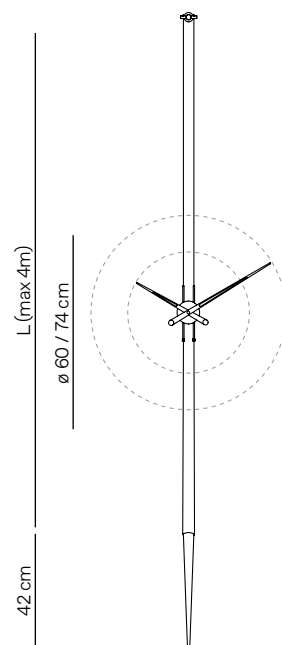

PÉNDULO ø60cm / ø74cm · (L max. 4m)

Model	REF.	PVP	Finishes / Acabado
Péndulo i ø 60cm	PEI	690€	Hands stainless steel, box and pendulum in chromed brass. Agujas en acero inoxidable, caja y péndulo en latón cromado.
Péndulo G ø 74cm	PED0000N	690€	Hands in walnut, box and pendulum in polished brass. Agujas en nogal, caja y péndulo en latón pulido.
Péndulo T ø 74cm	PET0000N	690€	Hands in walnut, box and pendulum in graphite finished brass. Agujas en nogal, caja y péndulo en latón acabado grafito.

SUNSET ø50cm

Model	REF.	PVP	Finishes / Acabado
Sunset i	ISUN	225€	12ts and hands in walnut, box in chromed brass. 12sh y agujas en nogal, caja en latón cromado.
Sunset T	ISUNT	225€	12ts and hands in walnut, box in graphite finished brass. 12sh y agujas en nogal, caja en latón acabado grafito.
Sunset N	ISUNN	225€	12ts, hands and box in walnut wood. 12sh, agujas y caja en nogal.

PUNTOS SUSPENSIVOS ø50cm

Model	REF.	PVP	Finishes / Acabado
Puntos suspensivos	PSI004	280€	4ts and box in chromed brass, hands in stainless steel. 4sh y caja en latón cromado, agujas en acero inoxidable.
	PSI004N	280€	4ts and box in chromed brass, steel hands painted black. 4sh y caja en latón cromado, agujas en acero pintadas negro.
	PSI004B	280€	4ts and box in chromed brass, steel hands painted white. 4sh y caja en latón cromado, agujas en acero pintadas blanco.
	PSI004R	280€	4ts and box in chromed brass, steel hands painted red. 4sh y caja en latón cromado, agujas en acero pintadas rojo.
	PSI012	340€	12ts and box in chromed brass, hands in stainless steel. 12sh y caja en latón cromado, agujas en acero inoxidable.
	PSI012N	340€	12ts and box in chromed brass, steel hands painted black. 12sh y caja en latón cromado, agujas en acero pintadas negro.
	PSI012B	340€	12ts and box in chromed brass, steel hands painted white. 12sh y caja en latón cromado, agujas en acero pintadas blanco.
	PSI012R	340€	12ts and box in chromed brass, steel hands painted red. 12sh y caja en latón cromado, agujas en acero pintadas rojo.

RODÓN MINI L ø50cm

Model	REF.	PVP	Finishes / Acabado
Rodón Mini L	RML012N	245€	12ts and box in chromed brass, black lacquered walnut hands. 12sh y caja en latón cromado, agujas en nogal lacado negro.
	RML012B	245€	12ts and box in chromed brass, white lacquered walnut hands. 12sh y caja en latón cromado, agujas en nogal lacado blanco.
	RML012R	245€	12ts and box in chromed brass, red lacquered walnut hands. 12sh y caja en latón cromado, agujas en nogal lacado rojo.

RODÓN ø70cm / ø74cm