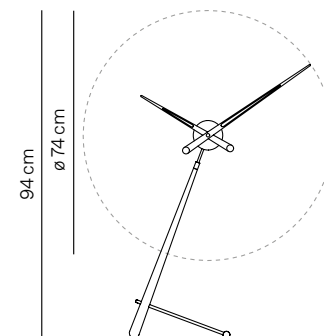

PUNTERO ø74cm · H94cm

Model	REF.	PVP	Finishes / Acabado
Puntero N	PUN	360€	Box in chromed brass, hands and body in walnut. Caja en latón cromado, agujas y cuerpo en nogal.
Puntero L	PUL000N	460€	Box in chromed brass, hands and body in black lacquered walnut. Caja en latón cromado, agujas y cuerpo en nogal lacado negro.
	PUL000R	460€	Box in chromed brass, hands and body in red lacquered walnut. Caja en latón cromado, agujas y cuerpo en nogal lacado rojo.
Puntero G	PUD0000N	460€	Box in polished brass, hands and body in walnut. Caja en latón pulido, agujas y cuerpo en nogal.
Puntero T	PUT0000N	460€	Box in graphite finished brass, hands and body in walnut. Caja en latón acabado grafito, agujas y cuerpo en nogal.