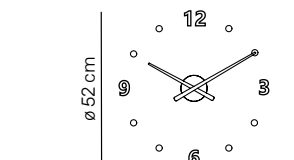

SMALL CLOCKS UP TO ø55 CM

 <b>OJ Mini</b> ø50 cm 50€	 <b>Pico</b> ø40 cm 85€	 <b>Axioma Mini</b> ø37 cm 180€	 <b>Bari</b> ø24 cm / ø32cm 420€ / 520€	 <b>Sunset</b> ø50 cm 225€	 <b>Dos Puntos</b> ø43 cm · H56 cm 590€
 <b>Dos Puntos Premium</b> ø43 cm · H56 cm 790€	 <b>Micro Barcelona</b> ø42 cm · H54 cm 470€	 <b>Micro Anda</b> ø50 cm 360€	 <b>Rodón mini L</b> ø50 cm 245€	 <b>Ciclo</b> ø55 cm 430€ / 490€	 <b>Puntos Suspensivos</b> ø50 cm 340€
 <b>Brisa</b> ø52 cm 450€ / 510€	 <b>Micro Eslabón</b> ø10 cm · H26 cm 190€	 <b>Micro Daro</b> ø40 cm · H62,5 cm 520€	 <b>Nano</b> ø28 cm 175€		