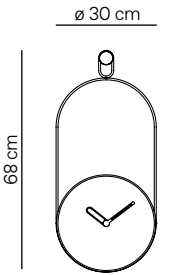

ESLABÓN ø30cm · H68cm

Model	REF.	PVP	Finishes / Acabado
Eslabón Negro / nogal	ESLAB00N	570€	Metal in black finish, walnut solid wood plate. Metal acabado negro, plato en madera de nogal.
Eslabón Negro / Calacatta Gold	ESLAB0MC	870€	Metal in black finish, Calacatta Gold marble plate. Metal acabado negro, plato en mármol Calacatta Gold.
Eslabón Negro / Emperador	ESLABOME	870€	Metal in black finish, Emperador marble plate. Metal acabado negro, plato en mármol Emperador.
Eslabón Negro / Sahara Noir	ESLABOMS	870€	Metal in black finish, Sahara Noir marble plate. Metal acabado negro, plato en mármol Sahara Noir.
Eslabón Gold / nogal	ESLAG00N	570€	Metal in brass finish, walnut solid wood plate. Metal acabado latón, plato en madera de nogal.
Eslabón Gold / Calacatta Gold	ESLAG0MC	870€	Metal in brass finish, Calacatta Gold marble plate. Metal acabado latón, plato en mármol Calacatta Gold.
Eslabón Gold / Emperador	ESLAG0ME	870€	Metal in brass finish, Emperador marble plate. Metal acabado latón, plato en mármol Emperador.
Eslabón Gold / Sahara Noir	ESLAG0MS	870€	Metal in brass finish, Sahara Noir marble plate. Metal acabado latón, plato en mármol Sahara Noir.