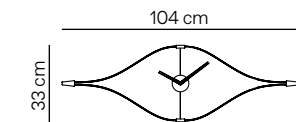

MINI LOOK L104cm · H33cm

Model	REF.	PVP	Finishes / Acabado
Mini Look N	MLON000N	640€	Black fiberglass, polished brass box, hands in walnut. Fibra negra, caja central en latón pulido, agujas en nogal.