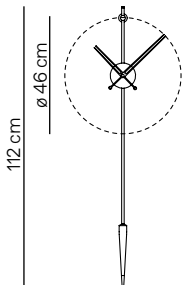

PUNTO Y COMA PREMIUM ø46cm · H112cm

Model	REF.	PVP	Finishes / Acabado
Punto y Coma Premium Walnut	PCDPREM	630 €	Body and hands in walnut wood, details in polished brass. Cuerpo y agujas en nogal, detalles en latón pulido.
Punto y Coma Premium Oak	PCRPREMN	630 €	Body and hands in oak wood, details in graphite finish. Cuerpo y agujas en roble, detalles en acabado grafito.