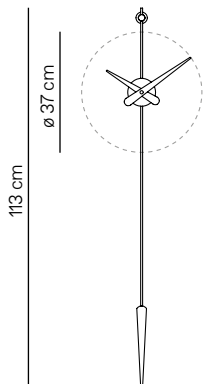

PUNTO Y COMA ø37cm · H113cm

Model	REF.	PVP	Finishes / Acabado
Punto y coma i	PCI	480€	Hands in stainless steel, box and pendulum in chromed brass. Agujas en acero inoxidable, caja y péndulo en latón cromado.
Punto y coma N	PCN	480€	Hands and pendulum in walnut wood, box in chromed brass. Agujas y péndulo en nogal, caja en latón cromado.
Punto y coma G	PCD0000N	480€	Hands and pendulum in walnut wood, box in polished brass. Agujas y péndulo en nogal, caja en latón pulido.
Punto y coma T	PCT0000N	480€	Hands and pendulum in walnut wood, box in graphite finished brass. Agujas y péndulo en nogal, caja en latón acabado grafito.