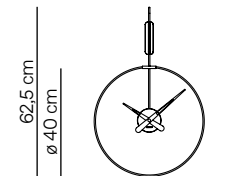

MICRO DARO ø40cm · H62,5cm

Model	REF.	PVP	Finishes / Acabado
Micro Daro G	MDADN	520€	Polished brass ring and box, walnut hands. Aro y caja en latón pulido, agujas de nogal.
Micro Daro T	MDATN	520€	Graphite finished brass ring and box, walnut hands. Aro y caja en latón acabado grafito, agujas de nogal.