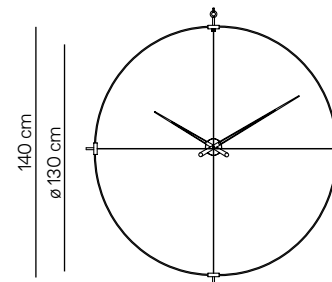

DELMORI ø130cm · H140cm

Model	REF.	PVP	Finishes / Acabado
Delmori	DEN000NN	1.290€	Black fiberglass, chromed brass box, hands in walnut. Fibra negra, caja central en latón cromado, agujas en nogal.
	DEN000BN	1.290€	White fiberglass, chromed brass box, hands in walnut. Fibra blanca, caja central en latón cromado, agujas en nogal.
Delmori G	DEG000NN	1.290€	Black fiberglass, polished brass box, hands in walnut. Fibra negra, caja central en latón pulido, agujas en nogal.