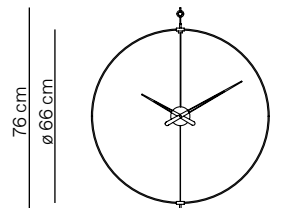

MINI BARCELONA ø66cm · H76cm

Model	REF.	PVP	Finishes / Acabado
Mini Barcelona	MBAR	640€	Black fiberglass, black lacquered walnut hands. Fibra negra, agujas de nogal lacada negra.
Mini Barcelona G	MBARG	640€	Black fiberglass, walnut hands, box in polished brass. Fibra negra, agujas de nogal, caja de latón pulido.