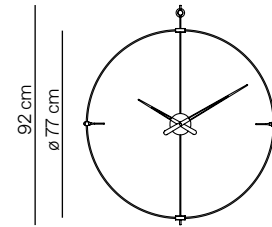

MINI BILBAO ø77cm · H92cm

Model	REF.	PVP	Finishes / Acabado
Mini Bilbao	MBI	620€	Black fiberglass, black lacquered walnut hands. Fibra negra, agujas de nogal lacada negro.
Mini Bilbao G	MBIG	620€	Black fiberglass, walnut hands, box in polished brass Fibra negra, agujas de nogal, caja en latón pulido.