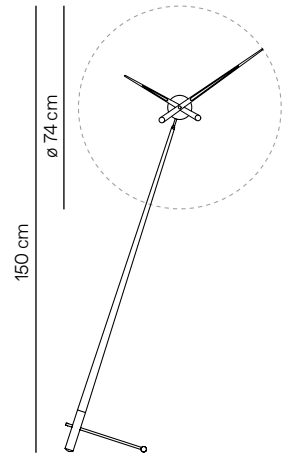

PISA ø74cm · H150cm

Model	REF.	PVP	Finishes / Acabado
Pisa N	PIN	517€	Box in chromed brass, hands and body in walnut. Caja en latón cromado, agujas y cuerpo en nogal.
Pisa L	PIL000N	600€	Box in chromed brass, hands and body in black lacquered walnut. Caja en latón cromado, agujas y cuerpo en nogal lacado negro.
	PIL000B	600€	Box in chromed brass, hands and body in white lacquered walnut. Caja en latón cromado, agujas y cuerpo en nogal lacado blanco.
	PIL000R	600€	Box in chromed brass, hands and body in red lacquered walnut. Caja en latón cromado, agujas y cuerpo en nogal lacado rojo.
Pisa G	PIDN	600€	Box in polished brass, hands and body in walnut. Caja en latón pulido, agujas y cuerpo en nogal.
Pisa T	PITN	600€	Box in graphite finished brass, hands and body in walnut. Caja en latón acabado grafito, agujas y cuerpo en nogal.

ÁTOMO ø10cm · H10,5cm

Model	REF.	PVP	Finishes / Acabado
Átomo sobremesa G	AMGN	120€	Box in polished brass, hands and body in walnut. Caja en latón pulido, agujas y cuerpo en nogal.
Átomo sobremesa T	AMTN	120€	Box in graphite finished brass, hands and body in walnut. Caja en latón acabado grafito, agujas y cuerpo en nogal.
Átomo pared G	APGN	90€	Box in polished brass, hands and body in walnut. Caja en latón pulido, agujas y cuerpo en nogal.
Átomo pared T	APTN	90€	Box in graphite finished brass, hands and body in walnut. Caja en latón acabado grafito, agujas y cuerpo en nogal.

Customization of packaging or engraving. Minimum order 6 ud. Price 30€/ud.
Packaging y grabado personalizado. Pedido mínimo 6 ud. Precio 30€/ud.

MINI PUNTERO W18cm · H26cm

Model	REF.	PVP	Finishes / Acabado
Mini Puntero G	MPUNG	180€	Box in polished brass, hands and body in walnut. Caja en latón pulido, agujas y cuerpo en nogal.
Mini Puntero T	MPUNT	180€	Box in graphite finished brass, hands and body in walnut. Caja en latón acabado grafito, agujas y cuerpo en nogal.

Customization of packaging or engraving. Minimum order 6 ud. Price 30€/ud.
Packaging y grabado personalizado. Pedido mínimo 6 ud. Precio 30€/ud.