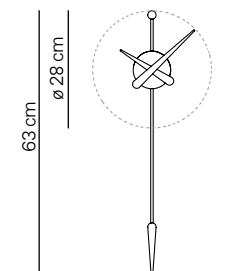

PUNTA ø28cm · H63cm

Model	REF.	PVP	Finishes / Acabado
Punta Negro / Nogal	PTANN	110€	Hands and pendulum in walnut, box in black polystyrene. Agujas y péndulo en nogal, caja de poliestireno negro.
Punta Blanco / Roble	PTABR	110€	Hands and pendulum in oak finish, box in white polystyrene. Agujas y péndulo acabados roble, caja de poliestireno blanco.
Punta Negro / Roble	PTANR	110€	Hands and pendulum in oak finish, box in black polystyrene. Agujas y péndulo acabados roble, caja de poliestireno negro.