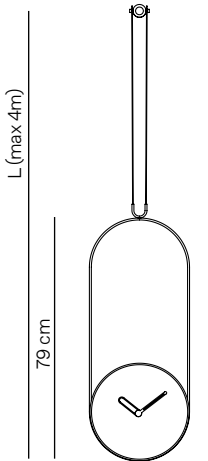

COLGANTE ø30cm · H79cm (L max. 4m)

Model	REF.	PVP	Finishes / Acabado
Colgante Negro / nogal	COLGB00N	570€	Metal in black finish, walnut solid wood plate. Metal acabado negro, plato en madera de nogal.
Colgante Negro / Calacatta Gold	COLGB0MC	870€	Metal in black finish, Calacatta Gold marble plate. Metal acabado negro, plato en mármol Calacatta Gold.
Colgante Negro / Emperador	COLGB0ME	870€	Metal in black finish, Emperador marble plate. Metal acabado negro, plato en mármol Emperador.
Colgante Negro / Sahara Noir	COLGB0MS	870€	Metal in black finish, Sahara Noir marble plate. Metal acabado negro, plato en mármol Sahara Noir.
Colgante Gold / nogal	COLGG00N	570€	Metal in brass finish, walnut solid wood plate. Metal acabado latón, plato en madera de nogal.
Colgante Gold / Calacatta Gold	COLGG0MC	870€	Metal in brass finish, Calacatta Gold marble plate. Metal acabado latón, plato en mármol Calacatta Gold.
Colgante Gold / Emperador	COLGG0ME	870€	Metal in brass finish, Emperador marble plate. Metal acabado latón, plato en mármol Emperador.
Colgante Gold / Sahara Noir	COLGG0MS	870€	Metal in brass finish, Sahara Noir marble plate. Metal acabado latón, plato en mármol Sahara Noir.