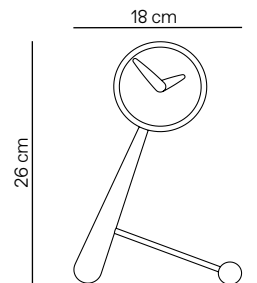

MINI PUNTERO W18cm · H26cm

Model	REF.	PVP	Finishes / Acabado
Mini Puntero G	MPUNG	180€	Box in polished brass, hands and body in walnut. Caja en latón pulido, agujas y cuerpo en nogal.
Mini Puntero T	MPUNT	180€	Box in graphite finished brass, hands and body in walnut. Caja en latón acabado grafito, agujas y cuerpo en nogal.

Customization of packaging or engraving. Minimum order 6 ud. Price 30€/ud.
Packaging y grabado personalizado. Pedido mínimo 6 ud. Precio 30€/ud.