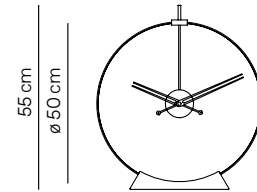

AIRE ø50cm · H55cm

Model	REF.	PVP	Finishes / Acabado
Aire	AIR	540€	Black fiberglass, ash wood with walnut finish. Fibra de vidrio negra, fresno acabado nogal.
Aire G	AIRG	540€	Black fiberglass, ash wood with walnut finish, box in polished brass. Fibra de vidrio negra, fresno acabado nogal, caja en latón pulido.