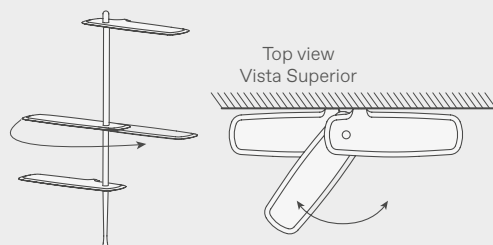

2. FRONT OR CORNER SHELVING ESTANTERÍA FRONTAL O DE ESQUINA

Allows installation on several positions, combining with flat angled walls.

Posibilidad de instalación en cualquier posición, ya sea en una pared plana o una esquina abierta o cerrada.

3. FREESTANDING SHELF BALDA MÓVIL

The system allows alternating fixed and freestanding shelves, which can rotate, providing additional functionality.

El sistema permite alternar baldas fijas a pared y libres que pueden girar, dotándolo de mayor funcionalidad.