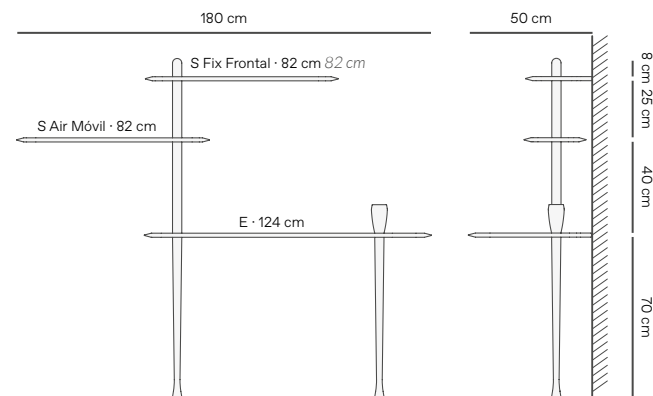

ESCRITORIO Desk

Modular desk, formed by a desk-top, two legs of 70 cm and a central axis in which you can install alternately shelves fixed to the wall or floating shelves to the right or to the left.
Escritorio modular, formado por un sobre y dos patas de 70 cm, donde a partir de un eje se instalan baldas a derecha y izquierda, alternando baldas fijas a pared y libres.

SPECIFICATIONS ESPECIFICACIONES

BALDA E / SHELF E

Length / Longitud: 124 cm
Width / Ancho: from 30 cm to 50 cm
Thickness / Grosor: 1,8 cm

CONF.1

Baldas S: Natural solid walnut / Nogal natural macizo.
Balda E: Natural solid walnut. / Nogal natural macizo.
PVP: 2.750 €