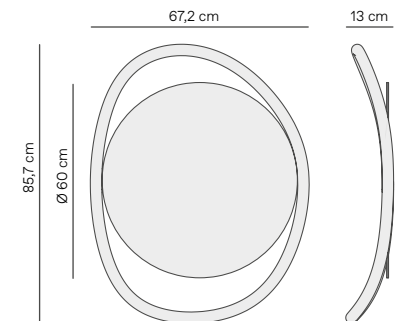

UNUT ROUND Unut Round

MODEL	REF.	PVP	Finishes / Acabado
Unut Round	UNUTRON	1.900 €	Natural solid walnut wood Madera maciza de nogal natural

Natural solid walnut. Manufactured and polished by hand.