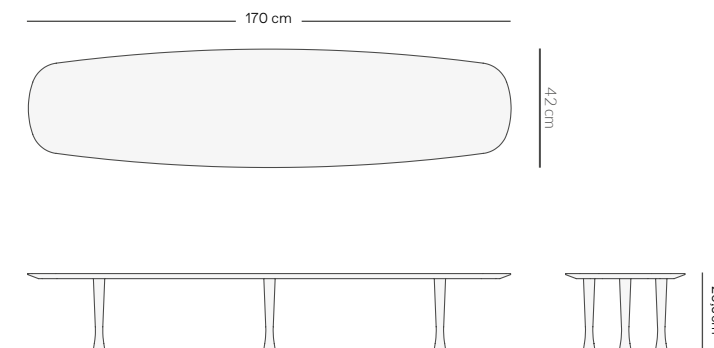

SPECIFICATIONS ESPECIFICACIONES

Height / Altura: 26,8 cm
Width / Ancho: 42 cm
Length / Largo: 170 cm
Top thickness / Grosor de la sobre: 18 mm