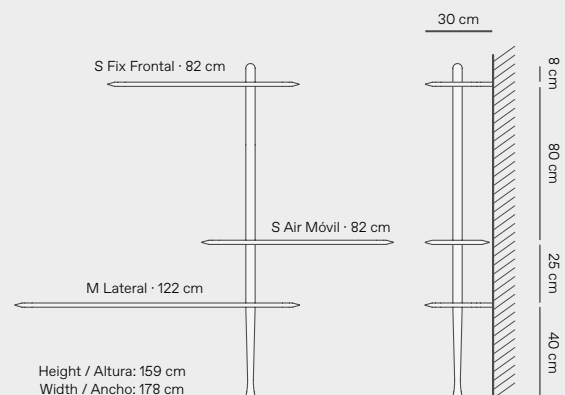

3. FREESTANDING SHELF BALDA MÓVIL

The system allows alternating fixed and freestanding shelves, which can rotate, providing additional functionality.

El sistema permite alternar baldas fijas a pared y libres que pueden girar, dotándolo de mayor funcionalidad.