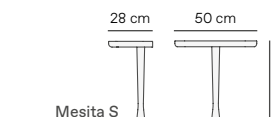

ESPEJO PIE Floor Mirror

MODEL	REF.	PVP	Finishes / Acabado
Espejo de Pie Walnut	ESPFNE	1.620 €	Walnut / Emperador marble Nogal / Mármol Emperador
Espejo de Pie Black Ash	ESPFBS	1.620 €	Black stained ash / Sahara Noir marble Fresno teñido Negro / Sahara Noir

Marbles in stock: Emperador, Sahara Noir and Calacatta Gold.

ESPEJO DE PARED Wall Mirror

MODEL	REF.	PVP	Finishes / Acabado
Espejo Pared Walnut	ESPWN	950€	Walnut Nogal
Espejo Pared Black Ash	ESPWB	950 €	Black stained Ash Fresno teñido Negro

ESPEJO BRISA Brisa Mirror

MODEL	REF.	PVP	Finishes / Acabado
Espejo Brisa Walnut	EBRIN	590 €	Walnut wood shades Chapas en madera de Nogal
Espejo Brisa Bronze	EBRINB	640 €	Walnut wood shades, bronze finished mirror Chapas en madera de Nogal, espejo acabado bronce

ESPEJO BRISA XL Brisa XL Mirror

MODEL	REF.	PVP	Finishes / Acabado
Espejo Brisa XL Walnut	EBRIXLN	960 €	Walnut wood shades Chapas en madera de Nogal
Espejo Brisa XL Bronze	EBRIXLNB	1.010 €	Walnut wood shades, bronze finished mirror Chapas en madera de Nogal, espejo acabado bronce

ESPEJO ESLABÓN Eslabon Mirror

MODEL	REF.	PVP	Finishes / Acabado
Espejo Eslabón Gold	EESLGN	540 €	Walnut / ring in gold finish Nogal / Aro acabado dorado
Espejo Eslabón Black	EESLNN	540 €	Walnut / ring in black finish Nogal / Aro acabado negro

CONSOLA Console table

MODEL	REF.	PVP	Finishes / Acabado
Consola Walnut	CN	1.180 €	Walnut Nogal
	CNM	1.580 €	Walnut / Emperador marble Nogal / Mármol Emperador
Consola Black Ash	CNBM	1.580 €	Black stained ash / Sahara Noir marble Fresno teñido Negro / Mármol Sahara Noir

MESITA S & M Table S & M

MODEL	REF.	PVP	Finishes / Acabado
Mesita S	MES	780 €	Walnut Nogal
Mesita M	MEM	980 €	Walnut Nogal
	MEMM	1.380 €	Walnut / Emperador marble Nogal / Mármol Emperador

Marbles in stock: Emperador, Sahara Noir and Calacatta Gold.