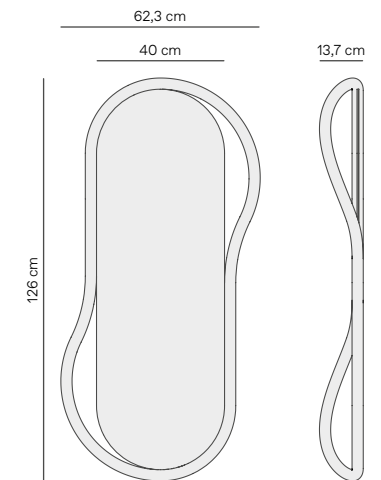

UNUT OVAL Unut Round

MODEL	REF.	PVP	Finishes / Acabado
Unut Oval	UNUTOVAN	2.100 €	Natural solid walnut wood Madera maciza de nogal natural

Natural solid walnut. Manufactured and polished by hand.