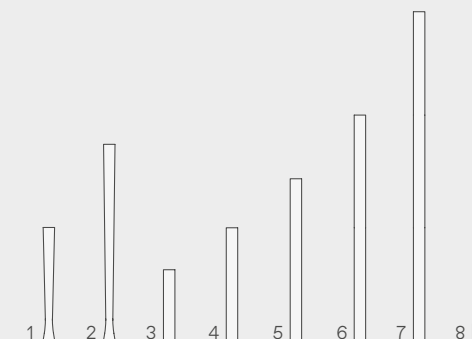

ELEMENTS ELEMENTOS

RODS & TERMINALS TRAMOS Y TERMINALES

MODEL	REF.	PVP	Finishes / Acabado
Tramo walnut	ROD	2€ / cm	Walnut Nogal

- 1 · Pata/Leg 40 cm · Ø4cm
- 2 · Pata/Leg 70 cm · Ø4cm
- 3 · Tramo/Rod 25 cm · Ø4cm
- 4 · Tramo/Rod 40 cm · Ø4cm
- 5 · Tramo/Rod 60 cm · Ø4cm
- 6 · Tramo/Rod 80 cm · Ø4cm
- 7 · Tramo/Rod 120 cm · Ø4cm
- 8 · Terminal 8 cm · Ø4cm