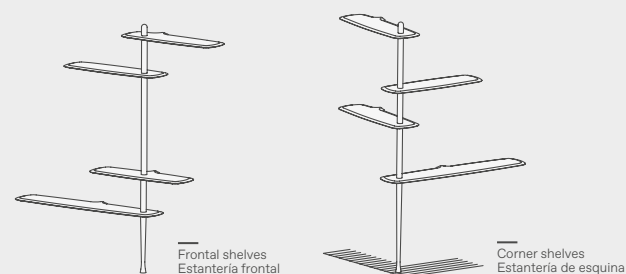

Fabricado en España de forma artesanal.

Manufactured in Spain following artisanal methods.

Rods & terminals: Natural solid walnut.

Shelves: Natural solid walnut, black lacquered MDF or walnut / black ash veneered.

CHARACTERISTICS CARACTERÍSTICAS

1. FLOOR AND CEILING INSTALLATION INSTALACIÓN A SUELO Y TECHO

It can be installed on the floor or suspended from the ceiling, alternating freestanding and fixed selves.

Permite la instalación desde el suelo o fijada al techo, alternando baldas fijas a pared o libres.

2. FRONT OR CORNER SHELVING ESTANTERÍA FRONTAL O DE ESQUINA

Allows installation on several positions, combining with flat angled walls.

Posibilidad de instalación en cualquier posición, ya sea en una pared plana o una esquina abierta o cerrada.

3. FREESTANDING SHELF BALDA MÓVIL

The system allows alternating fixed and freestanding shelves, which can rotate, providing additional functionality.

El sistema permite alternar baldas fijas a pared y libres que pueden girar, dotándolo de mayor funcionalidad.