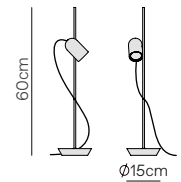

ONFA TABLE

MODEL	REF.
Natural solid walnut wood / Brass finished metal Madera maciza de nogal natural/ Metal acabado latón	ONFAMNG
Black stained ash / Graphite finished metal Fresno negro teñido / Metal acabado grafito	ONFAMBT
Natural solid walnut wood / Graphite finished metal Madera maciza de nogal natural/ Metal acabado grafito	ONFAMNT
Natural solid oak wood / Graphite finished metal Madera maciza de roble natural/ Metal acabado grafito	ONFAMRT