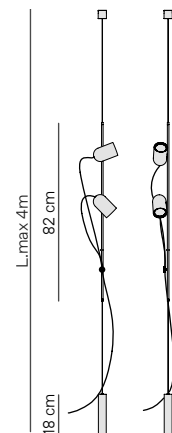

ONFA PENDANT DOUBLE SPOTLIGHT

MODEL	Finishes / Acabado
Onfa Pendant double spot Walnut	Natural solid walnut wood / Brass finished metal Madera maciza de nogal natural/ Metal acabado latón
Onfa Wall double spot Black	Black stained ash / Graphite finished metal Fresno teñido negro / Metal acabado grafito
Onfa Wall double spot Oak	Natural oak wood / Graphite finished metal Madera de roble natural/ Metal acabado grafito