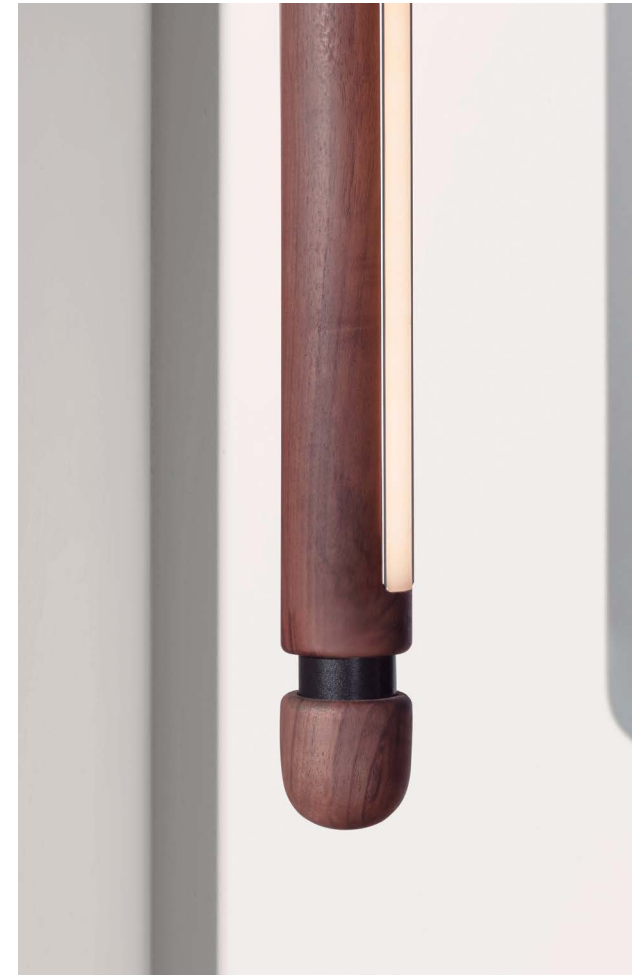

LINEA V

Delicate and light design where the warmth of walnut wraps a cozy ambient lighting.

Diseño delicado y ligero donde la calidez del nogal viste una luz de ambiente acogedora.