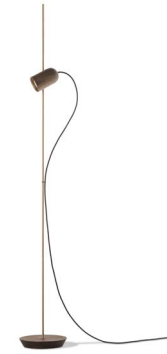

LIGHTING COLLECTION

NOMON INTRODUCES A DELICATE LIGHTING COLLECTION,
WHERE SIMPLICITY IS THE ESSENCE OF ITS APPEAL.
IT STANDS OUT FOR THE COMBINATION OF METAL WITH
NATURAL HAND WORKED WALNUT.

Nomon presenta una delicada colección de
iluminación, donde la sencillez es la esencia de su
atractivo. Destaca por la combinación metal
con nogal natural trabajado a mano

Onfa wall
P.8-9

Onfa pendant
P.10-13

Onfa table
P.14-19

Onfa floor
P.20-25

Línea H
P.26-27

Línea V
P.28-29

Línea D
P.30-35

Línea Uno
P.36-39

ONFA PENDING

Pendant version of the Onfa family of lamps. Made up of a steel cable that allows the movement and orientation of the light source. A piece that stands out for its design and simplicity.

Versión Colgante de la Familia de lámparas Onfa. Formada por un cable de acero que permite el desplazamiento y orientación del foco de luz. Un pieza que destaca por su diseño y simplicidad.