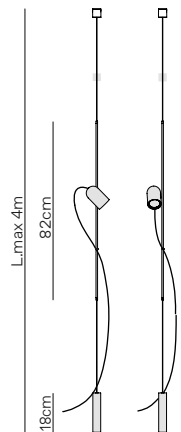

ONFA PENDANT

MODEL	REF.
Natural solid walnut wood / Brass finished metal Madera maciza de nogal natural/ Metal acabado latón	ONFAPNG
Black stained ash / Graphite finished metal Fresno negro teñido / Metal acabado grafito	ONFAPBT
Natural solid walnut wood / Graphite finished metal Madera maciza de nogal natural/ Metal acabado grafito	ONFAPNT
Natural solid oak wood / Graphite finished metal Madera maciza de roble natural/ Metal acabado grafito	ONFAPRT