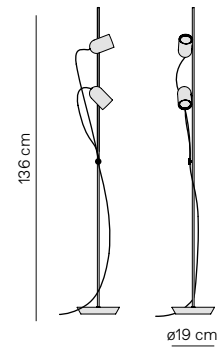

ONFA FLOOR DOUBLE SPOTLIGHT

MODEL	Finishes / Acabado
Onfa Floor double spot Walnut	Natural solid walnut wood / Brass finished metal Madera maciza de nogal natural/ Metal acabado latón
Onfa Floor double spot Black	Black stained ash / Graphite finished metal Fresno teñido negro / Metal acabado grafito
Onfa Floor double spot Oak	Natural oak wood / Graphite finished metal Madera de roble natural/ Metal acabado grafito