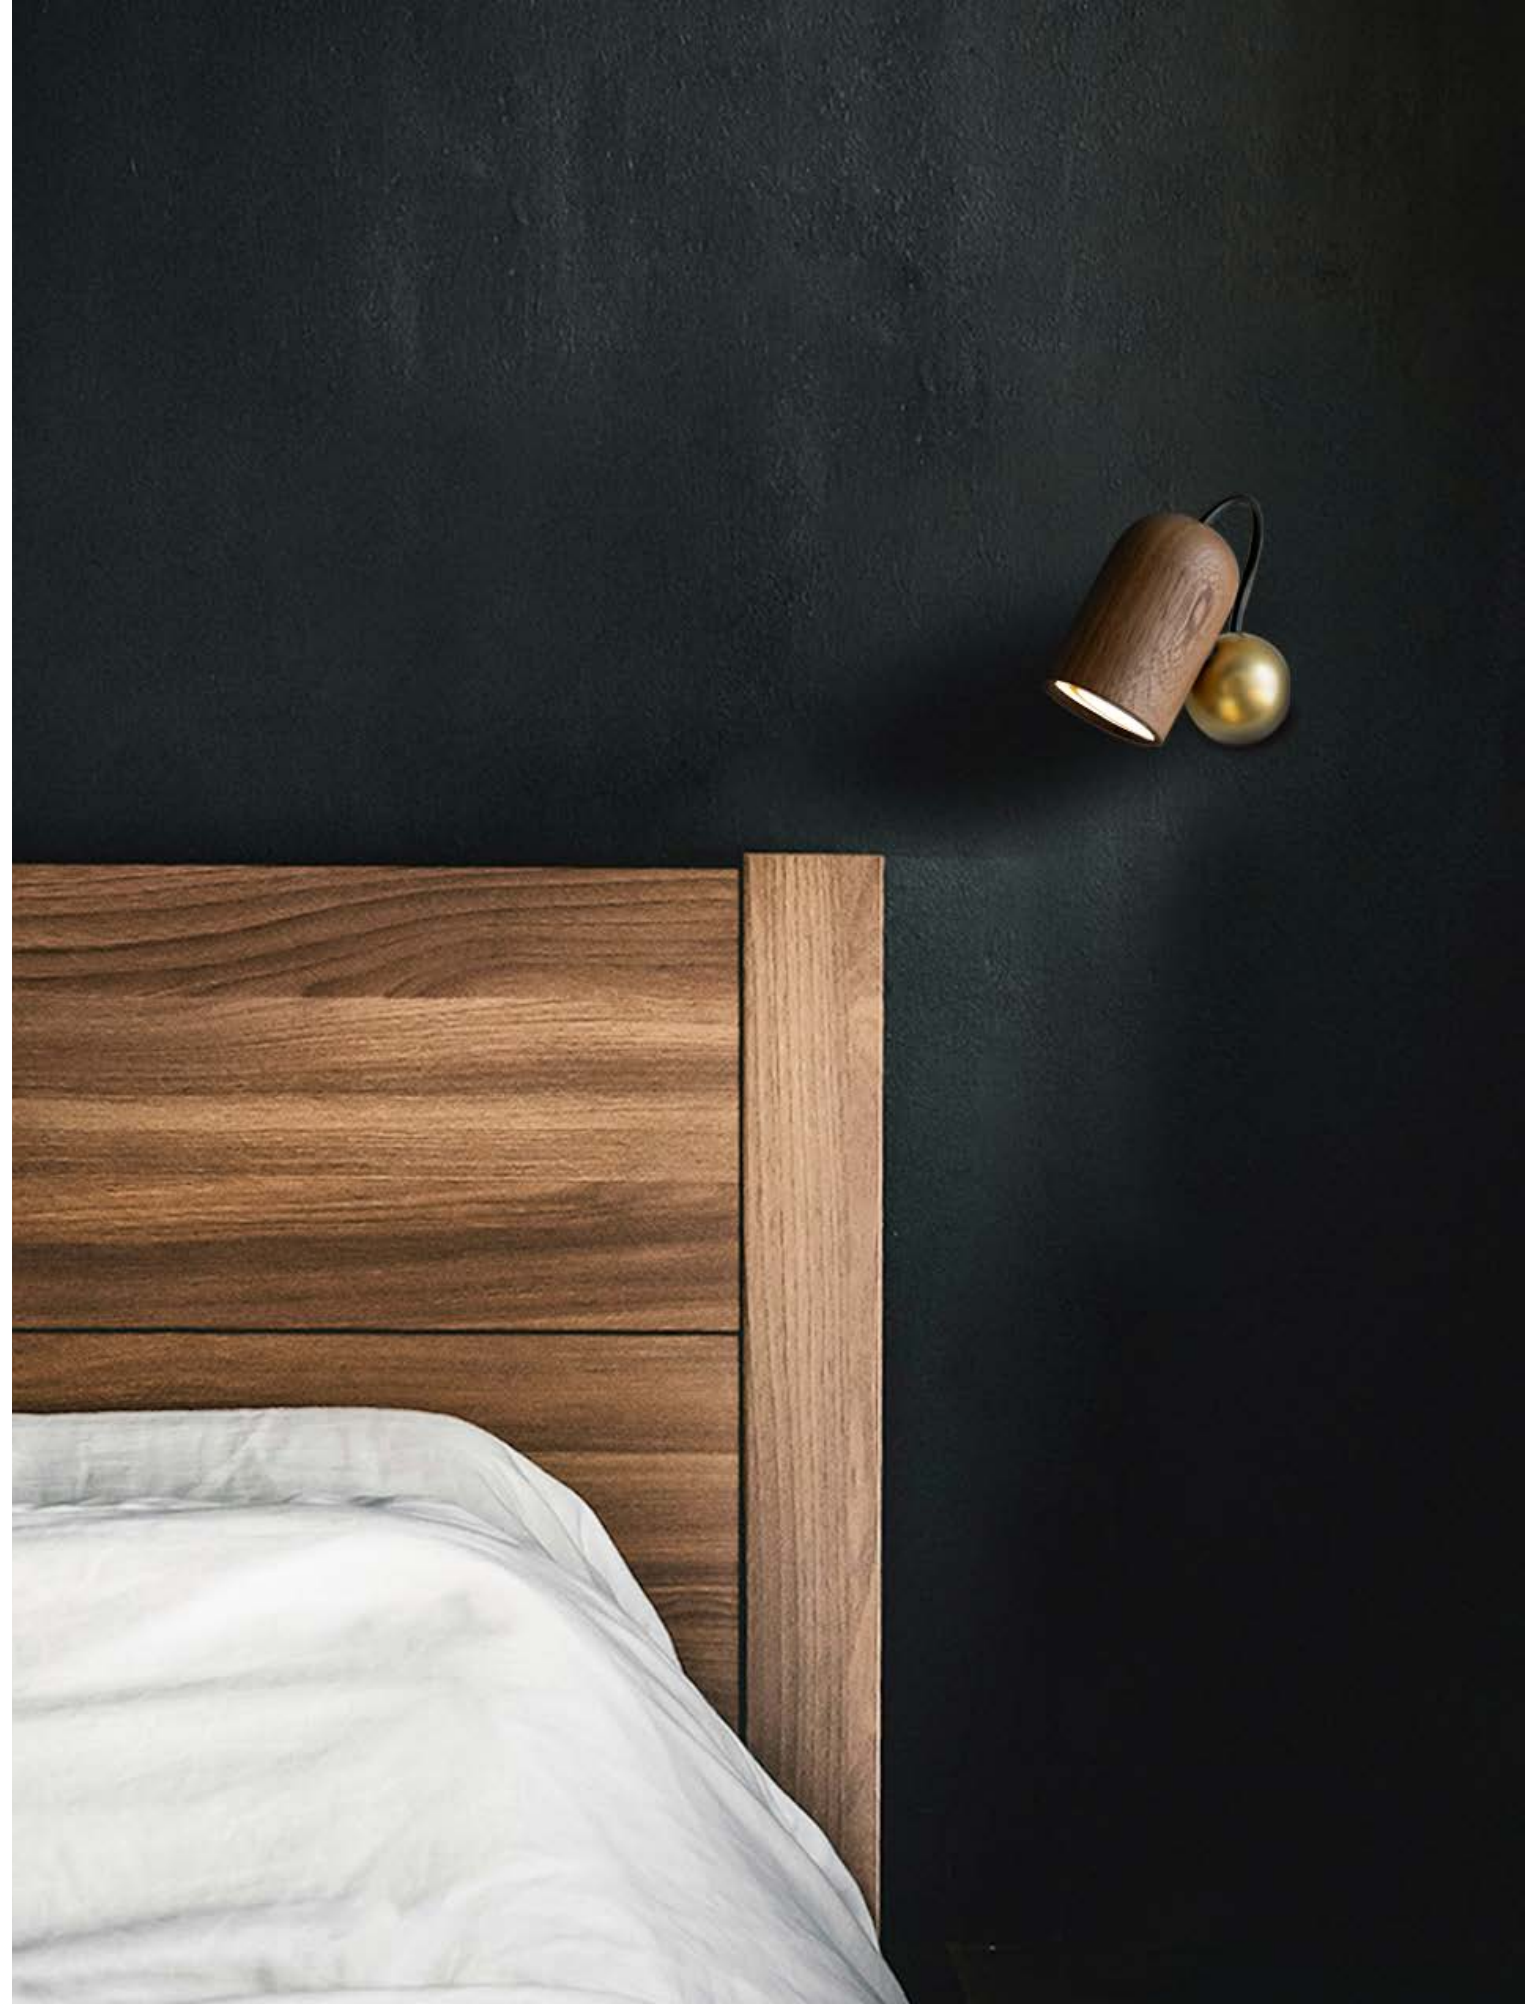

ONFA PENDING

Pendant version of the Onfa family of lamps. Made up of a steel cable that allows the movement and orientation of the light source. A piece that stands out for its design and simplicity.

Versión Colgante de la Familia de lámparas Onfa. Formada por un cable de acero que permite el desplazamiento y orientación del foco de luz. Un pieza que destaca por su diseño y simplicidad.